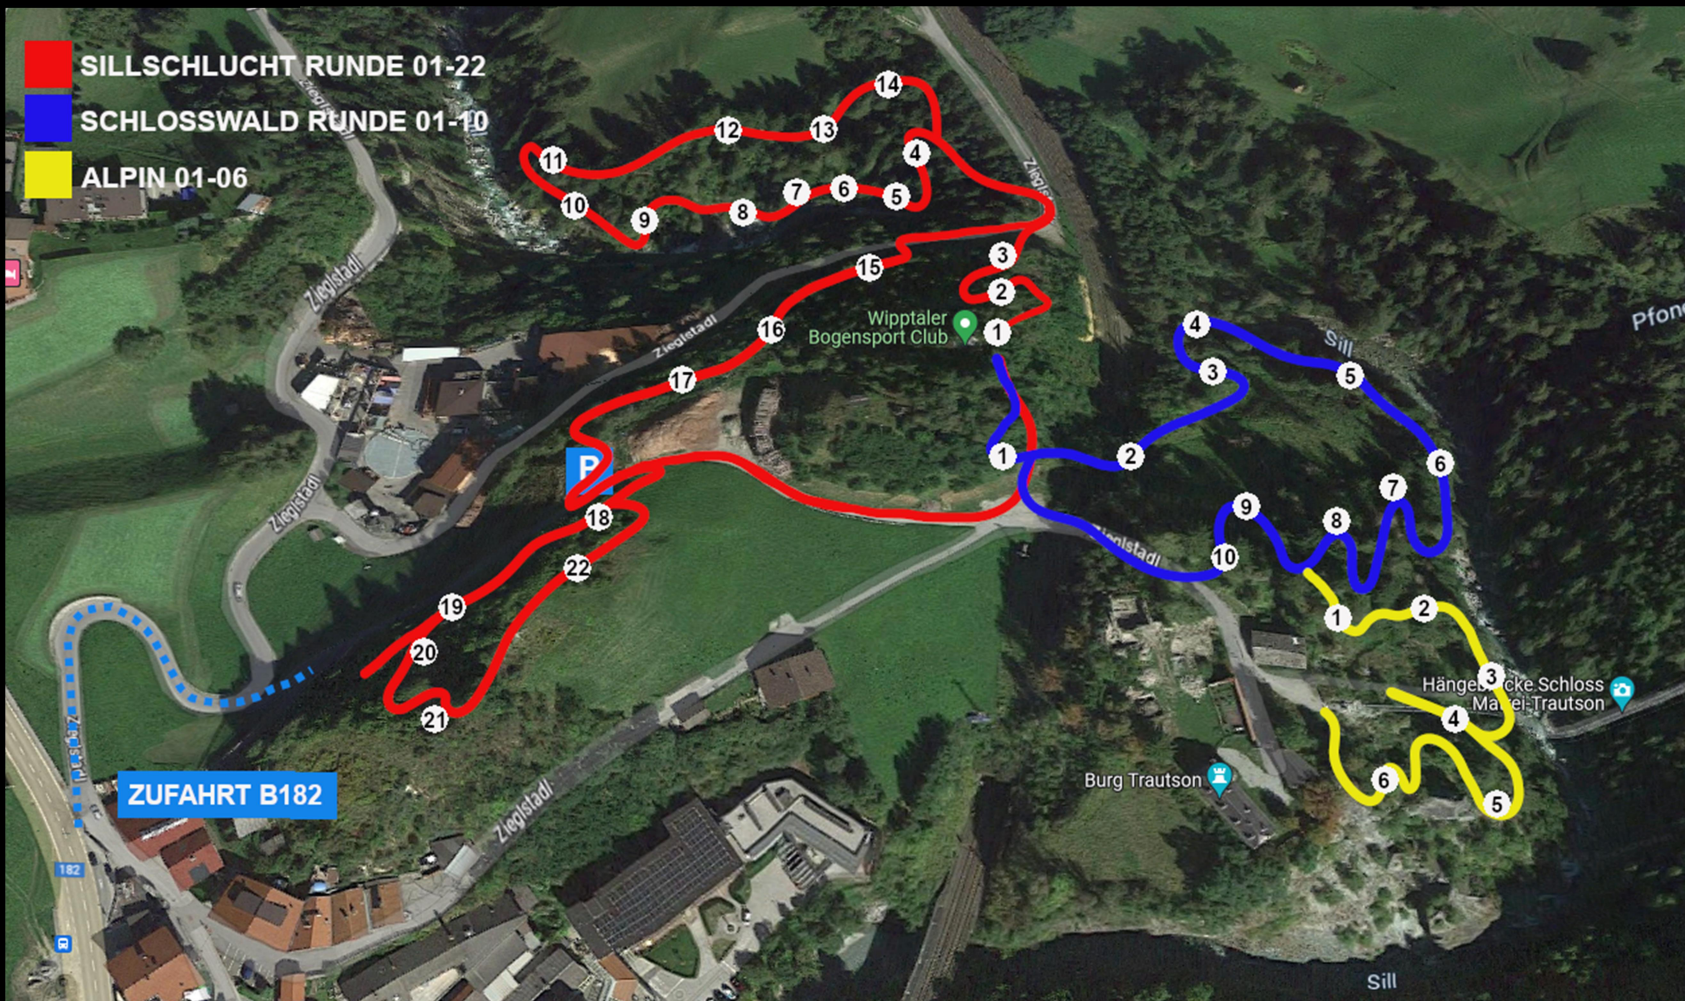

WIPPTALER BSC - 30 PARCOURSPLAN 2023

- SILLSCHLUCHT RUNDE 01-22
- SCHLOSSWALD RUNDE 01-10
- ALPIN 01-06

ZUFAHRT B182

Höhe (m)

937

Minimum

1026

Maximum

Höhenprofil

Start	0,97 km	1,94 km	2,91 km
-------	---------	---------	---------

- ↗ **Bergauf:** 240 m
- ↘ **Bergab:** 210 m
- ▲ **Höchster Punkt:** 1 010 m
- ▼ **Tiefster Punkt:** 940 m