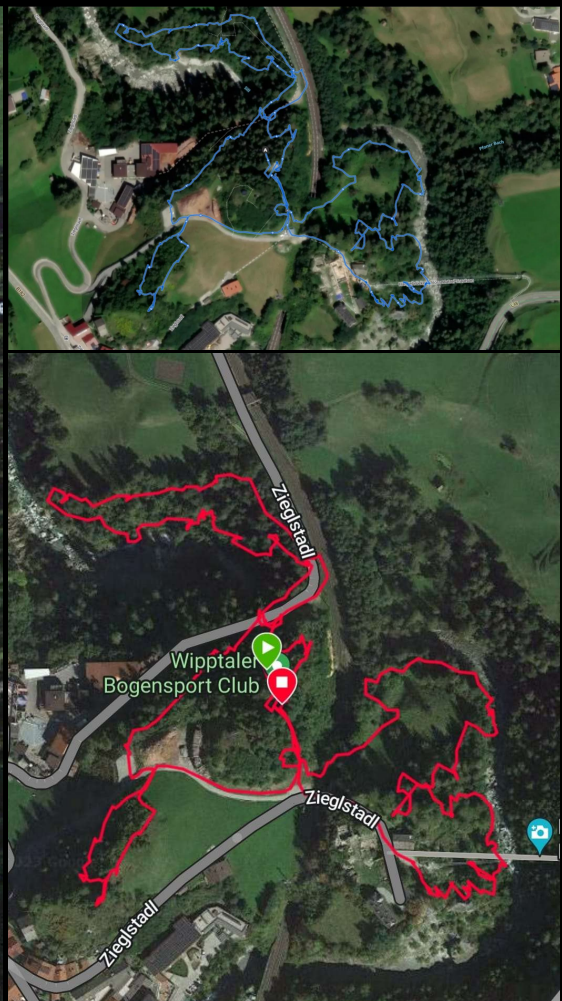

WIPPTALER BSC - 30 PARCOURSPLAN 2023

- SILLSCHLUCHT RUNDE 01-22
- SCHLOSSWALD RUNDE 01-10
- ALPIN 01-06

ZUFAHRT B182

Höhe (m)

937

Minimum

1026

Maximum

Höhenprofil

Start	0,97 km	1,94 km	2,91 km
-------	---------	---------	---------

- ↗ **Bergauf:** 240 m
- ↘ **Bergab:** 210 m
- ▲ **Höchster Punkt:** 1 010 m
- ▼ **Tiefster Punkt:** 940 m