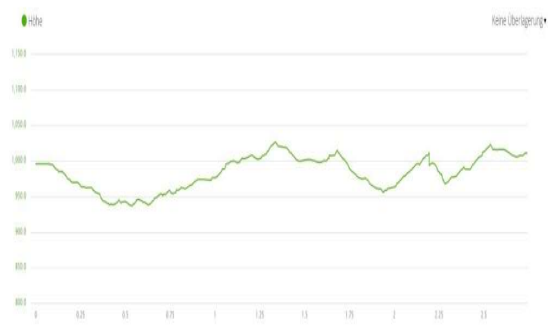

WIPPTALER BSC - 30 PARCOURSPLAN 2023

- SILLSCHLUCHT RUNDE 01-22
- SCHLOSSWALD RUNDE 01-10
- ALPIN 01-06

ZUFAHRT B182

Höhe (m)

937

Minimum

1026

Maximum

Höhenprofil

Start	0,97 km	1,94 km	2,91 km
-------	---------	---------	---------

- ↗ **Bergauf:** 240 m
- ↘ **Bergab:** 210 m
- ▲ **Höchster Punkt:** 1 010 m
- ▼ **Tiefster Punkt:** 940 m